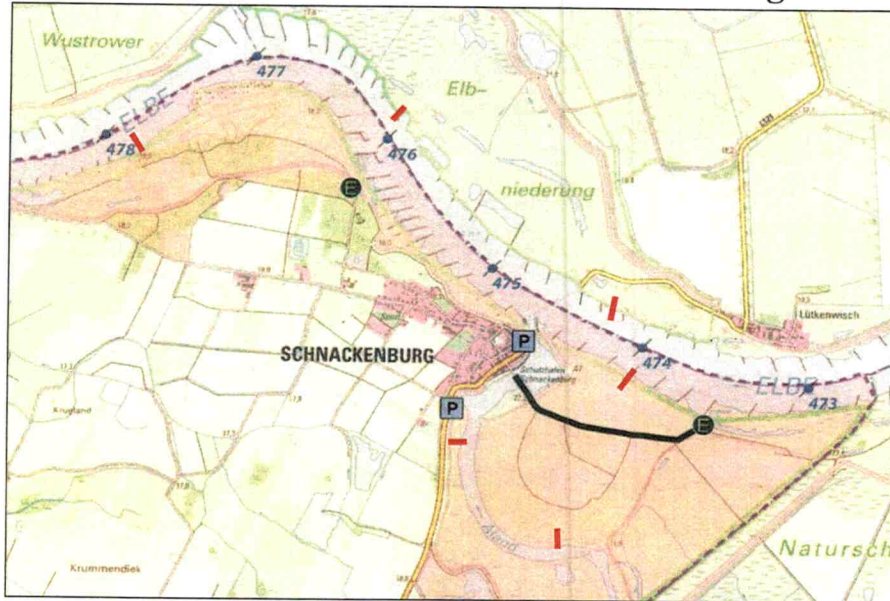

Angelgewässer der Stadt Schnackenburg

Mindestmaße und Schonzeiten in Gewässern der Stadt

Art	Schonzeit	Mindestmaß cm
Aal	-	50
Flusskrebs (Edelkrebs)	01.11. - 30.06.	11
Flussneunauge	ganzjährig	Fangverbot
Hecht	01.01. - 30.04.	50
Lachs	ganzjährig	Fangverbot
Quappe	-	35
Rapfen	ganzjährig	Fangverbot
Regenbogenforelle	-	25
Schlammpeitzger	ganzjährig	Fangverbot
Steinbeißer	ganzjährig	Fangverbot
Stör	ganzjährig	Fangverbot
Wels	-	50
Zander	01.01. - 30.04.	50